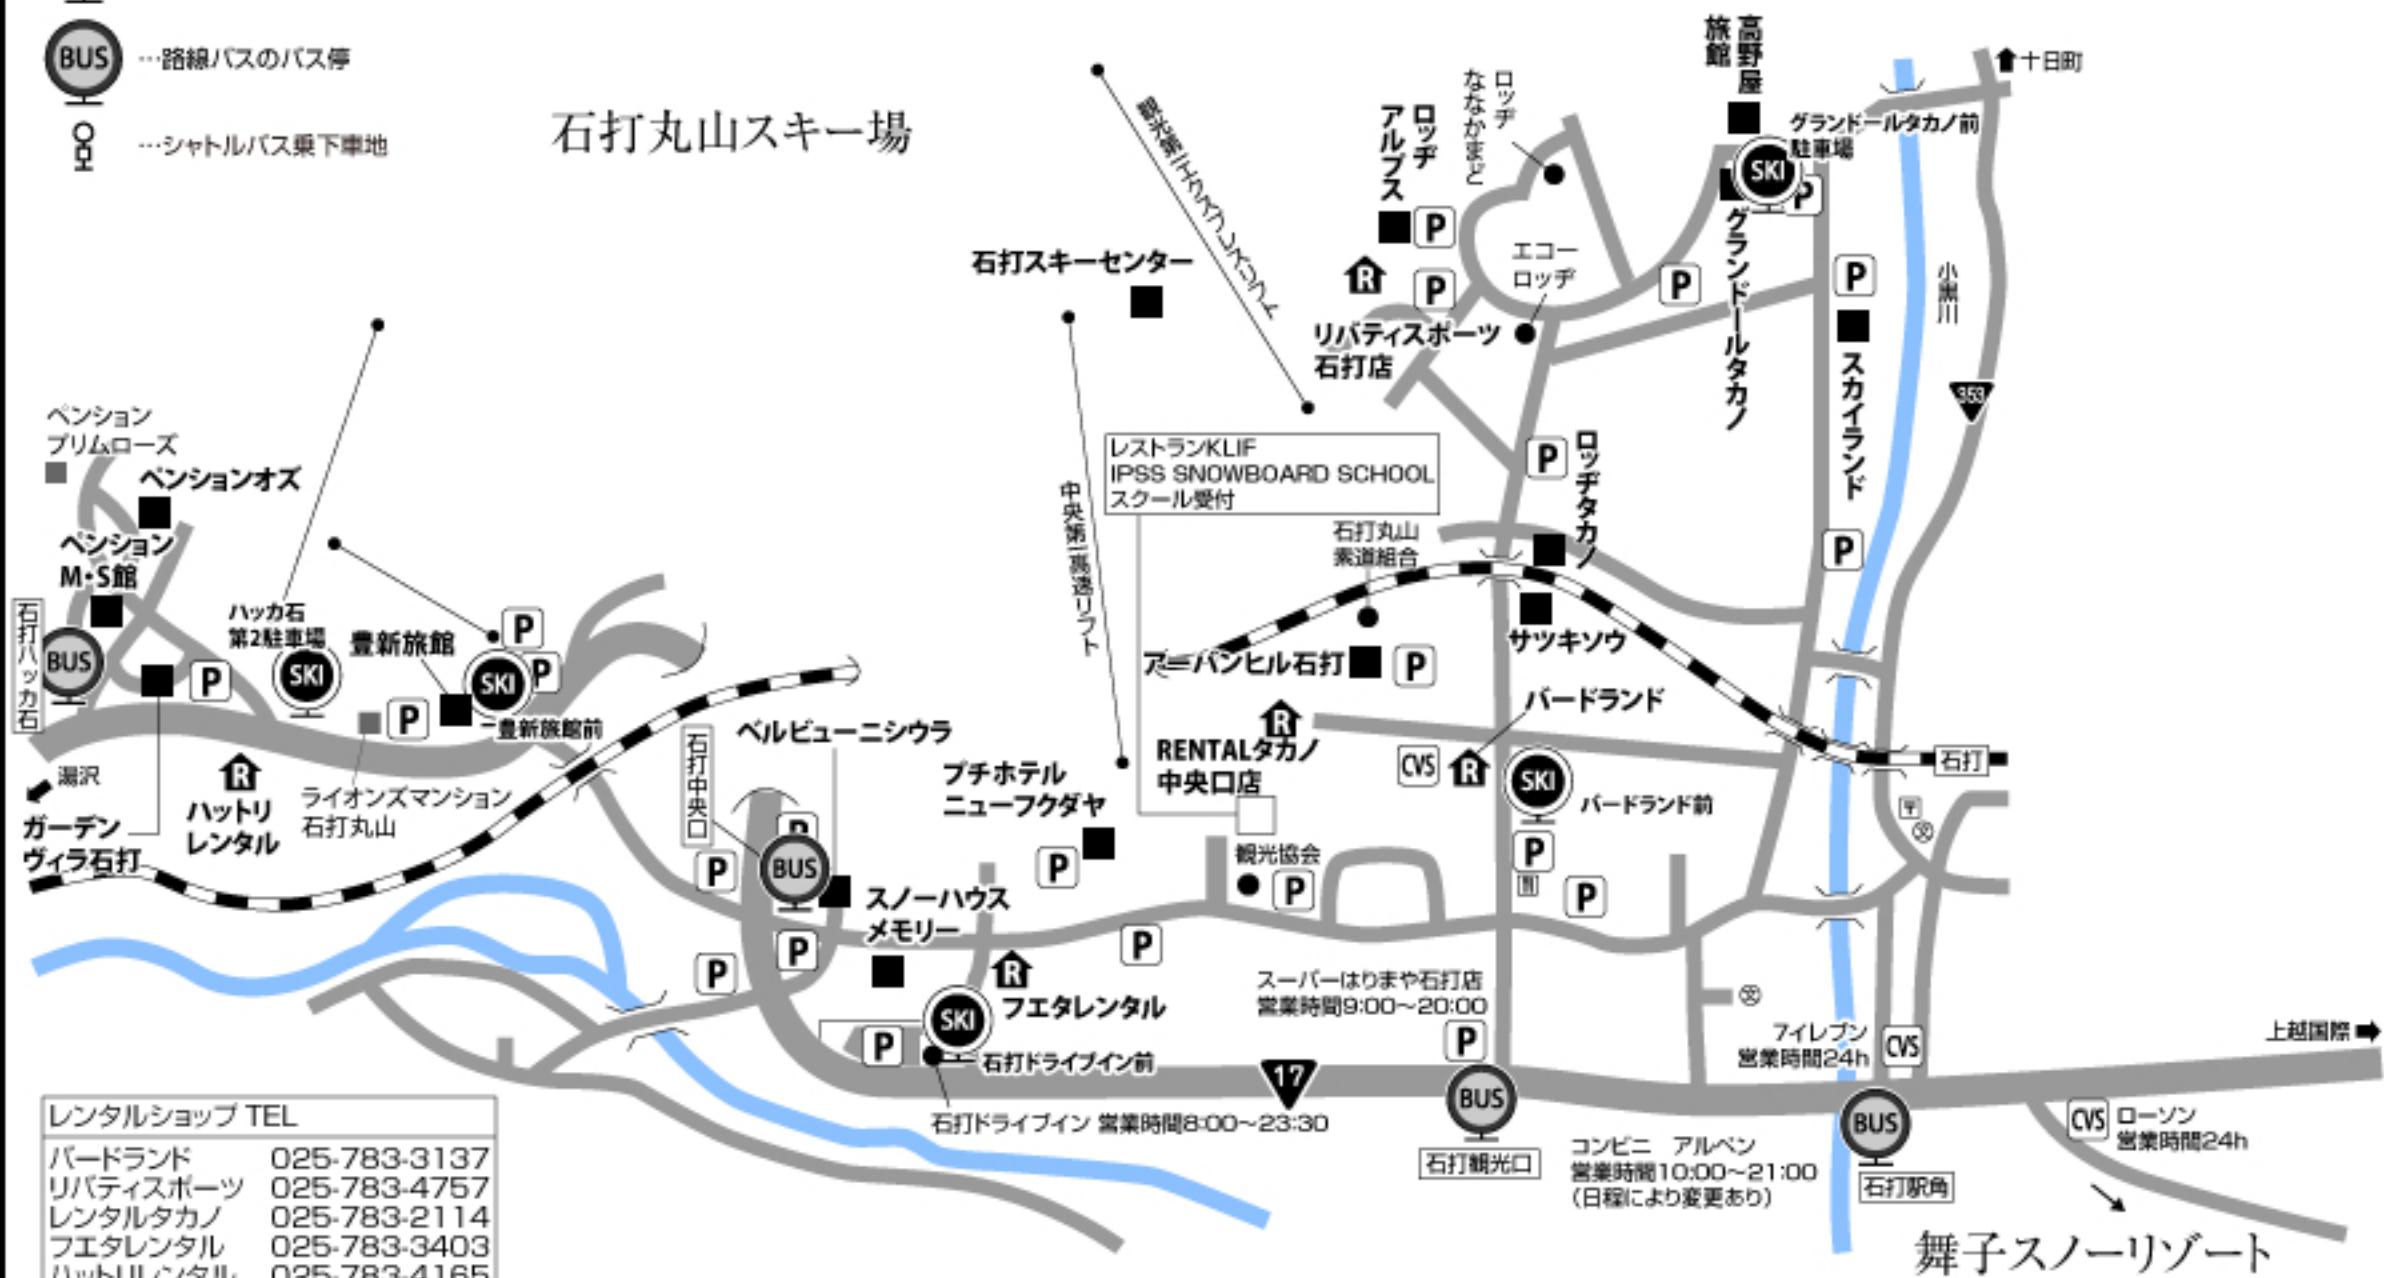

石打丸山スキー場

TEL : 0257-83-5571

URL : <http://www.ishiuchi.or.jp/>

-  ...スノーライナーのバス停
-  ...路線バスのバス停
-  ...シャトルバス乗下車地

石打丸山スキー場

レンタルショップ TEL	
バードランド	025-783-3137
リパティスポーツ	025-783-4757
レンタルタカノ	025-783-2114
フェタレンタル	025-783-3403
ハットリレンタル	025-783-4165