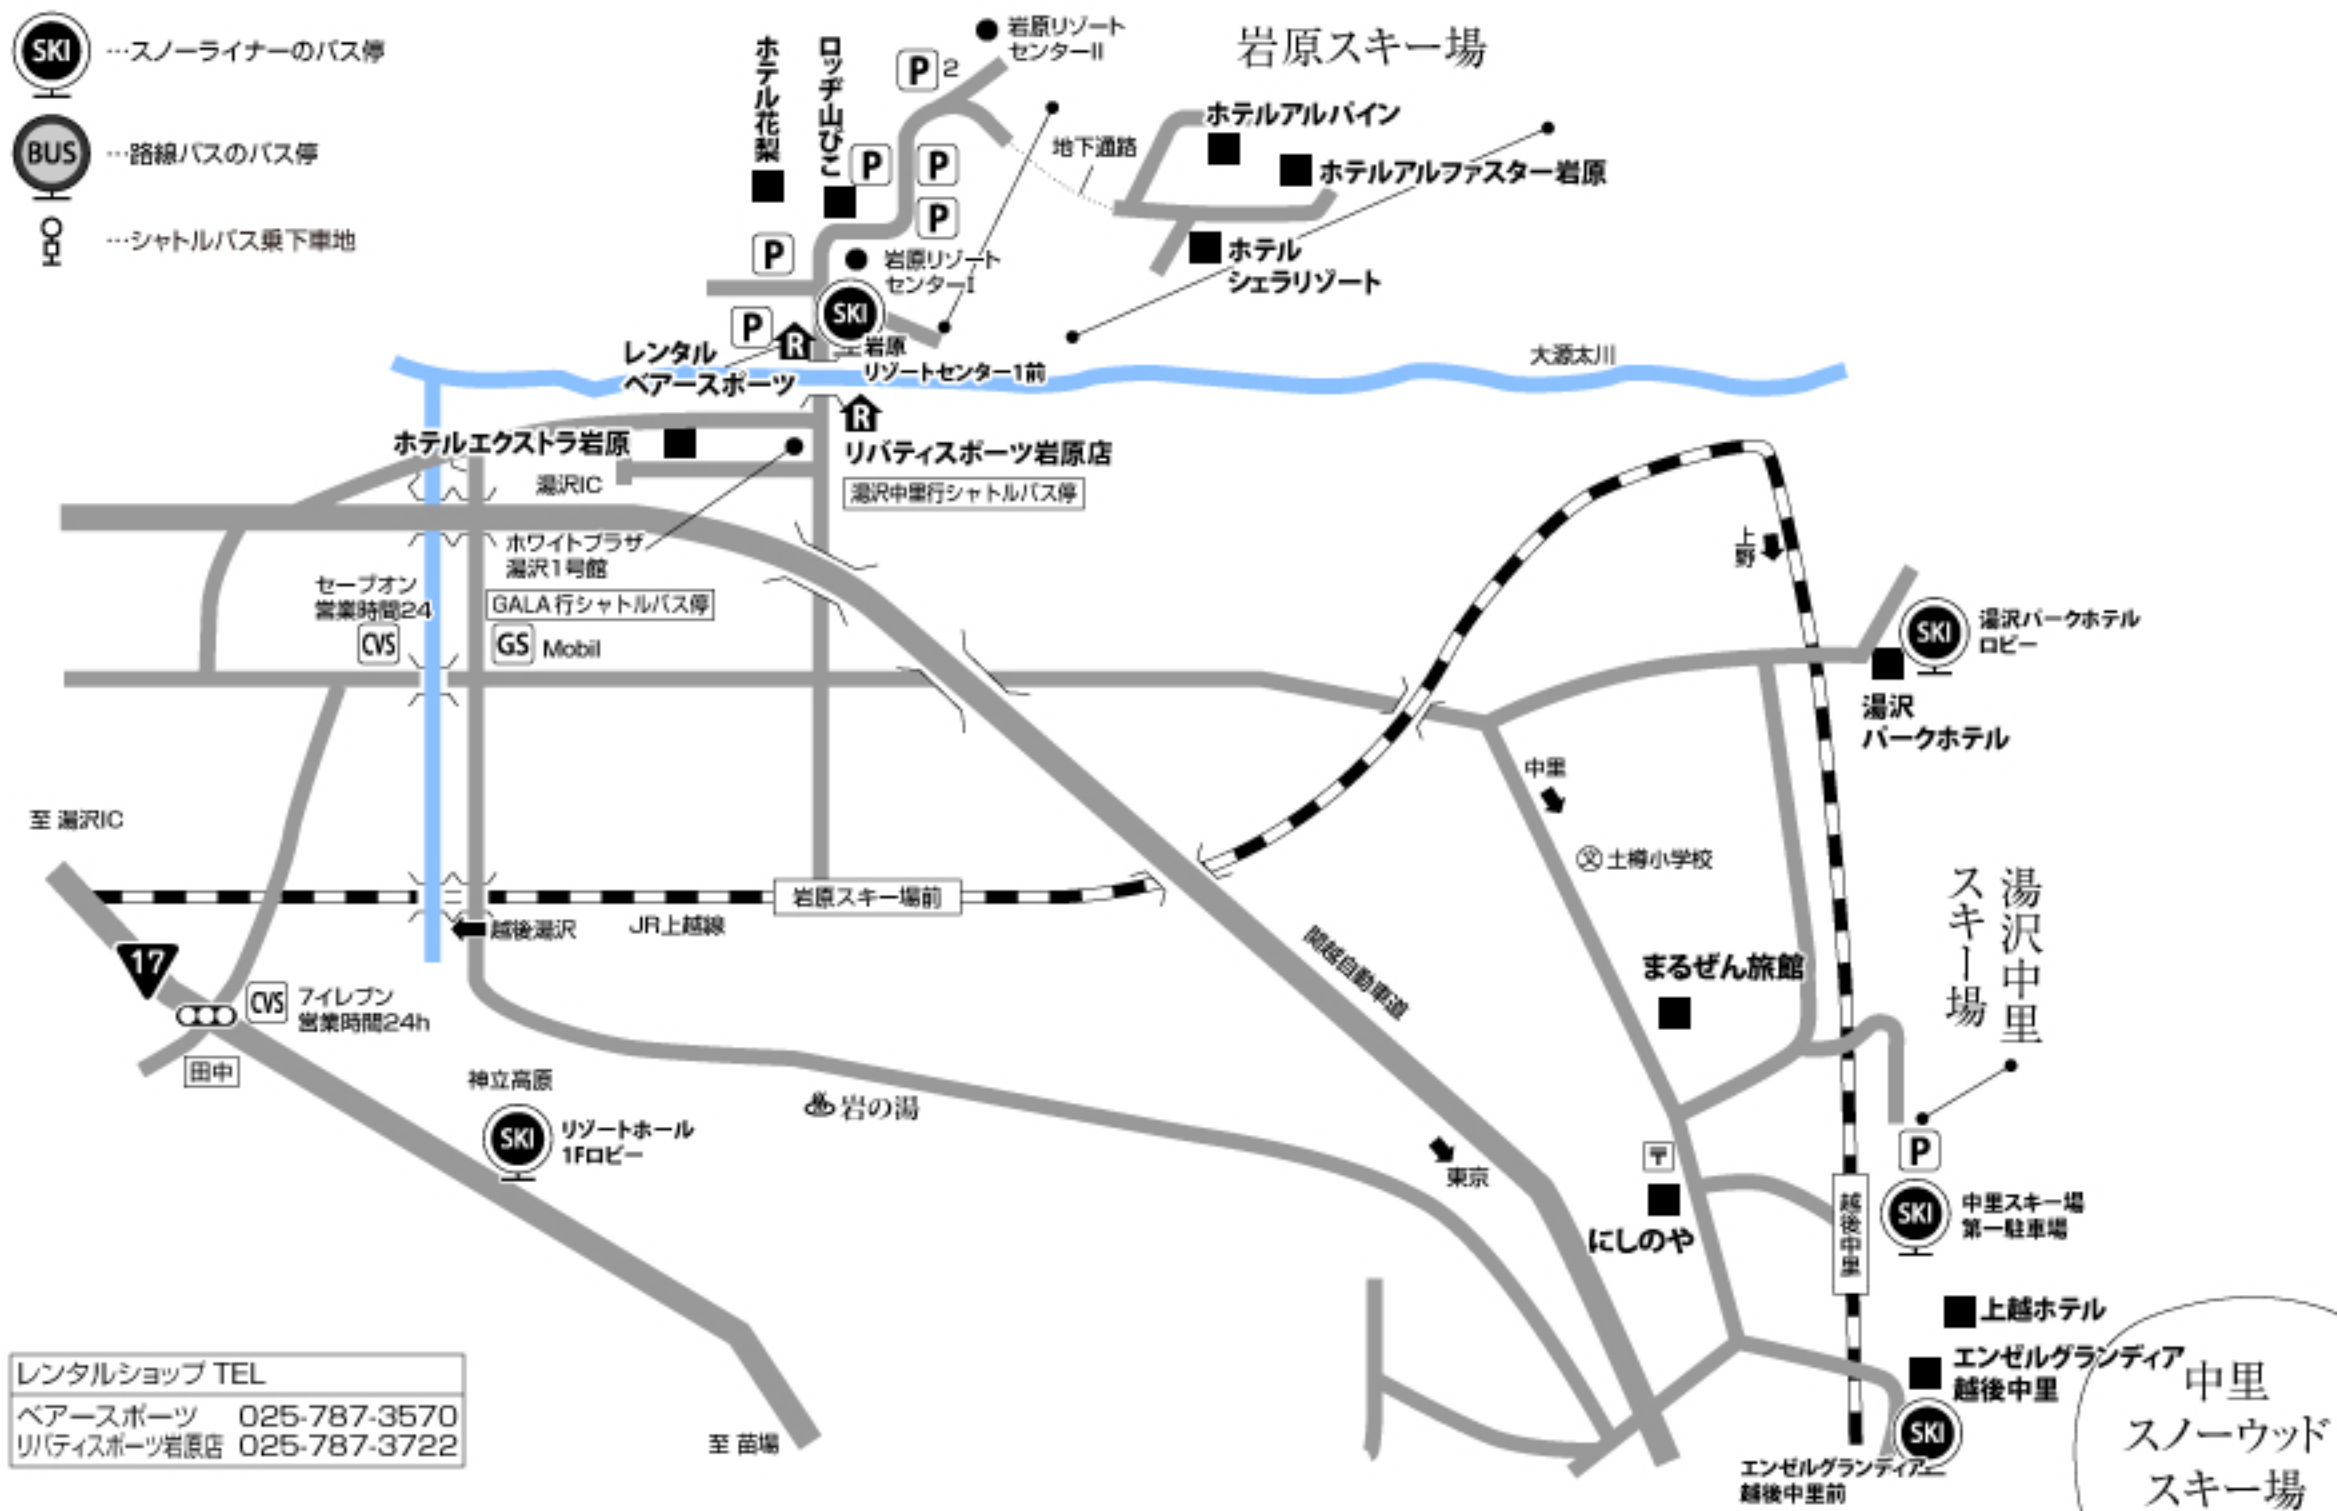

URL : <http://yuzawa-heavensdoor.com/guide/snowwood.html>

-  ...スノーライナーのバス停
-  ...路線バスのバス停
-  ...シャトルバス乗下車地

レンタルショップ TEL
 ベアースポーツ 025-787-3570
 リバティスポーツ岩原店 025-787-3722

中里
 スノーウッド
 スキー場