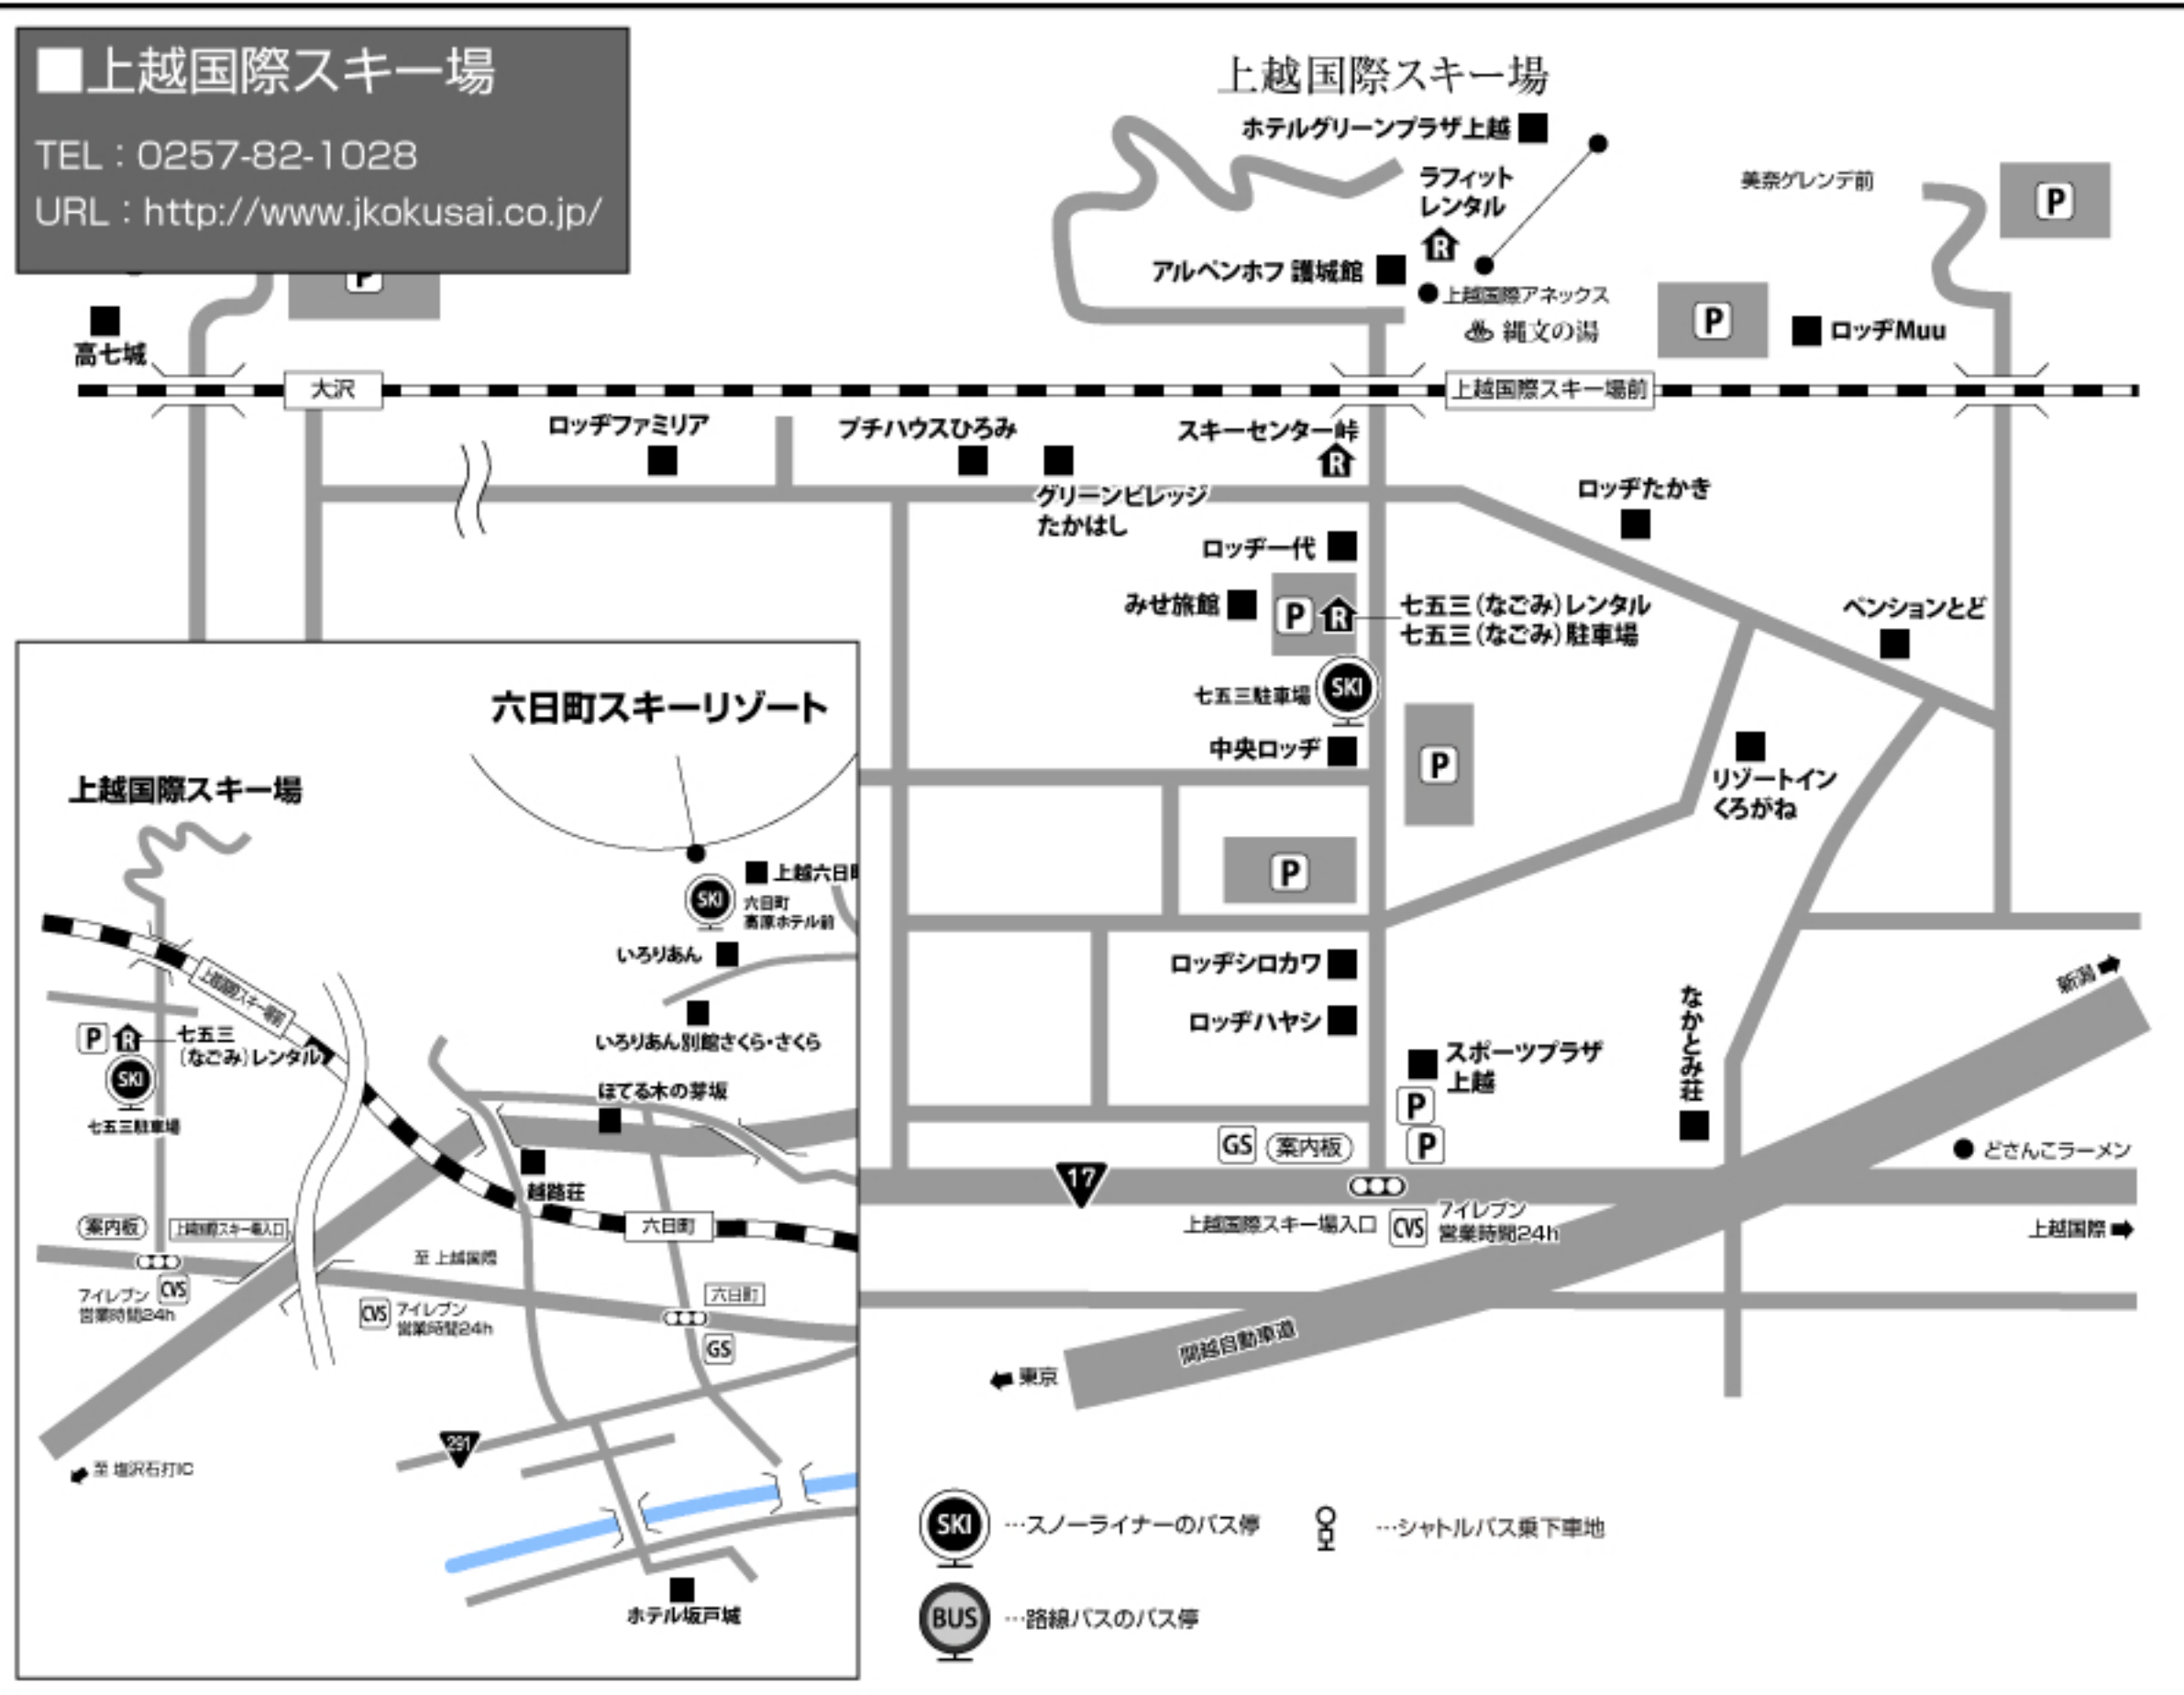

上越国際スキー場

TEL : 0257-82-1028

URL : <http://www.jkokusai.co.jp/>

- ...スノーライナーのバス停
- ...路線バスのバス停
- ...シャトルバス乗下車地

宿泊施設/チェックイン前・チェックアウト後の利用施設	レンタル	最寄りのゲレンデまで	各方面別スキーバスのバス停	最寄り駅からの行き方
ホテルグリーンプラザ上越	宿泊施設内	ゲレンデまで徒歩0分	七五三駐車場より徒歩2分、上越国際スキー場駅前からシャトルバスで約10分	越後湯沢駅より送迎バスで約25分
グリーンビレッジたかはし	宿泊施設内又はレンタル七五三	ゲレンデまで徒歩3分	七五三駐車場より徒歩2分	上越国際スキー場駅より徒歩約2分
みせ旅館	イーマレンタル又はレンタル七五三	ゲレンデまで徒歩2分	七五三駐車場より徒歩0分	上越国際スキー場駅より徒歩約1分
リゾートインくろがね	七五三レンタル又はラフィットレンタル	ゲレンデまで徒歩3分	七五三駐車場より徒歩3分	上越国際スキー場駅より徒歩約2分
中央ロッヂ	レンタル七五三	ゲレンデまで徒歩3分	七五三駐車場より徒歩1分	上越国際スキー場駅より徒歩約2分
ロッヂシロカワ	スキーセンター峠	ゲレンデまで徒歩4分	七五三駐車場より徒歩3分	上越国際スキー場駅より徒歩約4分
ロッヂファミリア	ラフィットレンタル	ゲレンデまで徒歩4分	七五三駐車場より徒歩4分	上越国際スキー場駅より徒歩約4分
ロッヂハヤシ	宿泊施設内又はラフィットレンタル又はレンタル七五三	ゲレンデまで徒歩5分	七五三駐車場より徒歩3分	上越国際スキー場駅より徒歩約4分
なかとみ荘	宿泊施設内又はラフィットレンタル又はレンタル七五三	ゲレンデまで送迎3分	七五三駐車場より送迎3分 (到着時連絡)	上越国際スキー場駅より送迎にて約3分 (到着時要連絡)
プチハウスひろみ	宿泊施設内又はラフィットレンタル又はレンタル七五三	ゲレンデまで徒歩3分	七五三駐車場より徒歩3分	上越国際スキー場駅より徒歩約3分
ロッヂMuu (ムー)	宿泊施設内又はラフィットレンタル又はレンタル七五三	ゲレンデまで徒歩3分	七五三駐車場より徒歩3分	上越国際スキー場駅より徒歩約3分
アルペンホフ護城館	ラフィットレンタル	ゲレンデまで徒歩1分	七五三駐車場より徒歩2分	上越国際スキー場駅より徒歩約1分
ロッヂ一代	イーマレンタル	ゲレンデまで徒歩2分	七五三駐車場より徒歩0分	上越国際スキー場駅より徒歩約1分
ほてる木の芽坂	レンタル七五三	送迎15分	七五三駐車場より送迎15分	六日町駅より送迎約3分
旬彩の庄 坂戸城	レンタル七五三	送迎15分	七五三駐車場より送迎15分	六日町駅より送迎約3分
いろりあん	レンタル七五三	送迎15分	七五三駐車場より送迎15分	六日町駅より送迎約3分
越路荘	レンタル七五三	送迎15分	七五三駐車場より送迎15分	六日町駅より送迎約3分

■ホテルグリーンプラザ上越宿泊者専用シャトルバス

期間：H25年12月7日～H26年4月6日

越後湯沢駅発	8:30	9:00	10:00	11:00	12:00	13:00	14:00	15:00	16:00	17:00	◇20:30	◇22:00
ホテル発	9:00	10:00	11:00	12:00	13:00	14:00	15:00	※15:30	16:00	※16:30	17:00	※17:30

◇印=12/20、12/27、及び1/10～3/28の金曜日のみ運行。 ※印=12/22～4/6の日曜日・祝日、及び12/30～1/5のみ運行。
◆印=要予約 (宿泊当日コネクション館フロント接インフォメーションカウンターでお申し込みください)
12/7～20、3/31～4/6は全て予約制となります。